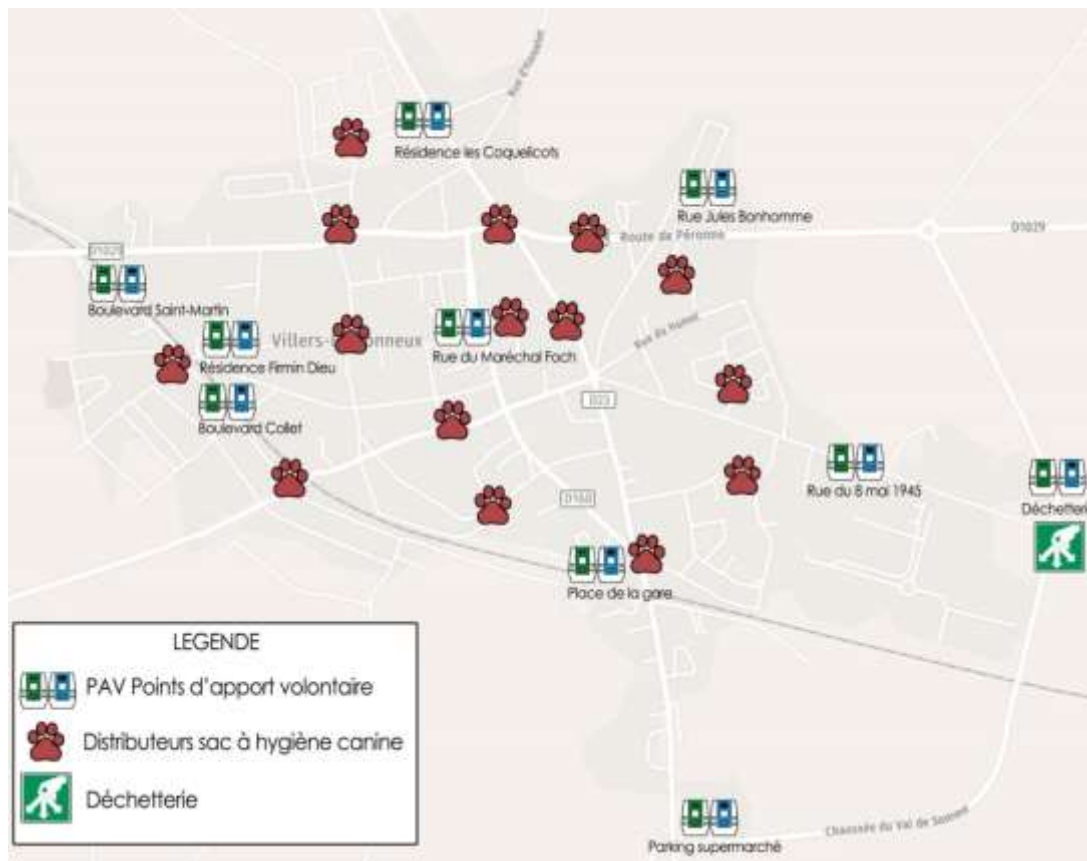

Les bacs de tri non ramassés sont marqués d'un flyer expliquant au ménage pourquoi la collecte n'a pas pu être faite.

Quelques exemples de non ramassage de bac jaune :

Le couvercle du bac est ouvert ou des sacs sont

- posés sur le couvercle,
- Des déchets refusés ont été découverts à l'intérieur (ordures ménagères, déchets verts, verre, polystyrène de colis, ...)
- Il contient des sacs poubelles, des cartons,
- Les déchets sont trop tassés.

Pour tous les déchets ne devant pas être mis dans le bac de tri, plusieurs PAV (Point d'Apport Volontaire), aériens et enterrés, sont répartis dans la ville offrant aux usagers un accès simple à ce service (voir carte). Ces conteneurs concernent la collecte du papier et du verre. Sur certains lieux, sont ajoutés des conteneurs à vêtements.

■ Carte des PAV et poubelles avec sacs pour les déjections canines

Et ce qui ne va pas dans vos poubelles, ni dans les PAV, direction ... la déchetterie !
 Retrouver toutes les informations sur <https://www.valdesomme.com/competences/environnement-tri-des-dechets-tarifcation-guide-du-tri/les-dechetteries/>